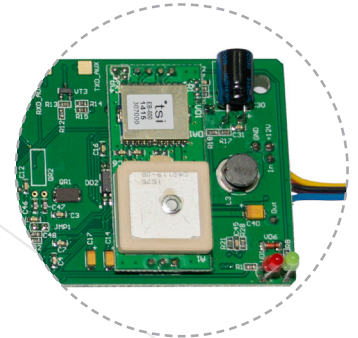

## BI 868 TREK

**BI 868 TREK** предназначен для базового GPS-мониторинга и контроля транспортного средства в режиме ONLINE.

**BI 868 TREK** определяет координаты, скорость, пробег и передает всю информацию на сервер с помощью GPRS.

- Бюджетное устройство обеспечивает качественный трекинг и контроль работы зажигания.
- Встроенный аккумулятор позволяет устройству работать до 8 часов при отсутствии внешнего питания.
- Возможность использования как сигнализации с функцией удаленной блокировки двигателя по SMS.
- При потере мобильной связи записывает и хранит 65 000 записей (несколько недель), и автоматически передает накопленные данные на сервер по GPRS после восстановления связи.
- Поддержка FOTA (firmware-over-the-air) – возможность удаленной смены настроек и прошивки оборудования.
- Имеет открытый протокол передачи данных и совместимость со всем популярным ПО.

## Технические характеристики

Параметры	Характеристики
Стандарт передачи данных	GSM 900/1800
Каналы связи	GPRS, SMS для настройки
Класс GPRS	10
GPS и GSM антенны	Внутренние
Тип навигационной системы	GPS/ГЛОНАСС/GALILEO/BEIDOU
Акселерометр	+
SIM-карты	1
Цифровые входы	1
Цифровые выходы	1
Диапазон напряжения цифровых входов	от 0В до 40В
Напряжение питания	от 6В до 40В
Типовой потребляемый ток (12В)	60мА
Максимальный потребляемый ток (12В)	300мА
Объем энергонезависимой памяти	2МБ (65 000 записей)
Внутренний аккумулятор	1 000мА
Рабочая температура	от -30 °С до +80 °С
Габариты (Ш x Д xВ)	90 x 58 x 21 мм
Масса	110 г.
Класс защиты корпуса	IP54